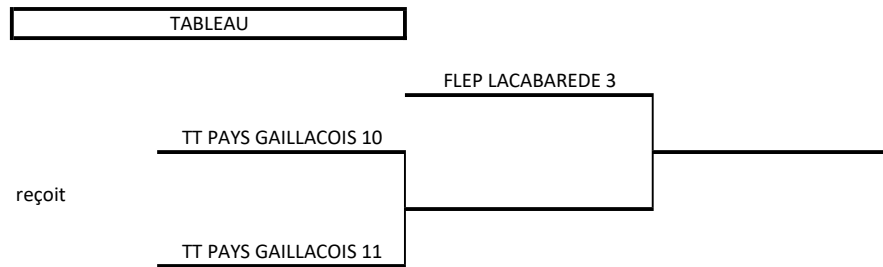

Poule	Equipe	Points	Matchaverage	Classement
B	FLEP LACABAREDE 3	7	22V 48D	1
A	TT PAYS GAILLACOIS 10	5	24V 46D	2
C	TT PAYS GAILLACOIS 11	5	12V 58D	3

03-mai	Samedi 15h00	TT PAYS GAILLACOIS 10	contre	TT PAYS GAILLACOIS 11	Gymnase Pichery GAILLAC
17-mai	Samedi 9h30	FLEP LACABAREDE 3	contre		Salle Polyvalente LACABAREDE

TT PAYS GAILLACOIS 10	JACQUEMIN Thomas 06.72.79.42.07
LACABAREDE 3	BARREAU Noël 06.88.65.28.31
TT PAYS GAILLACOIS 11	GAFAROU Mouyassir 06.70.37.43.18