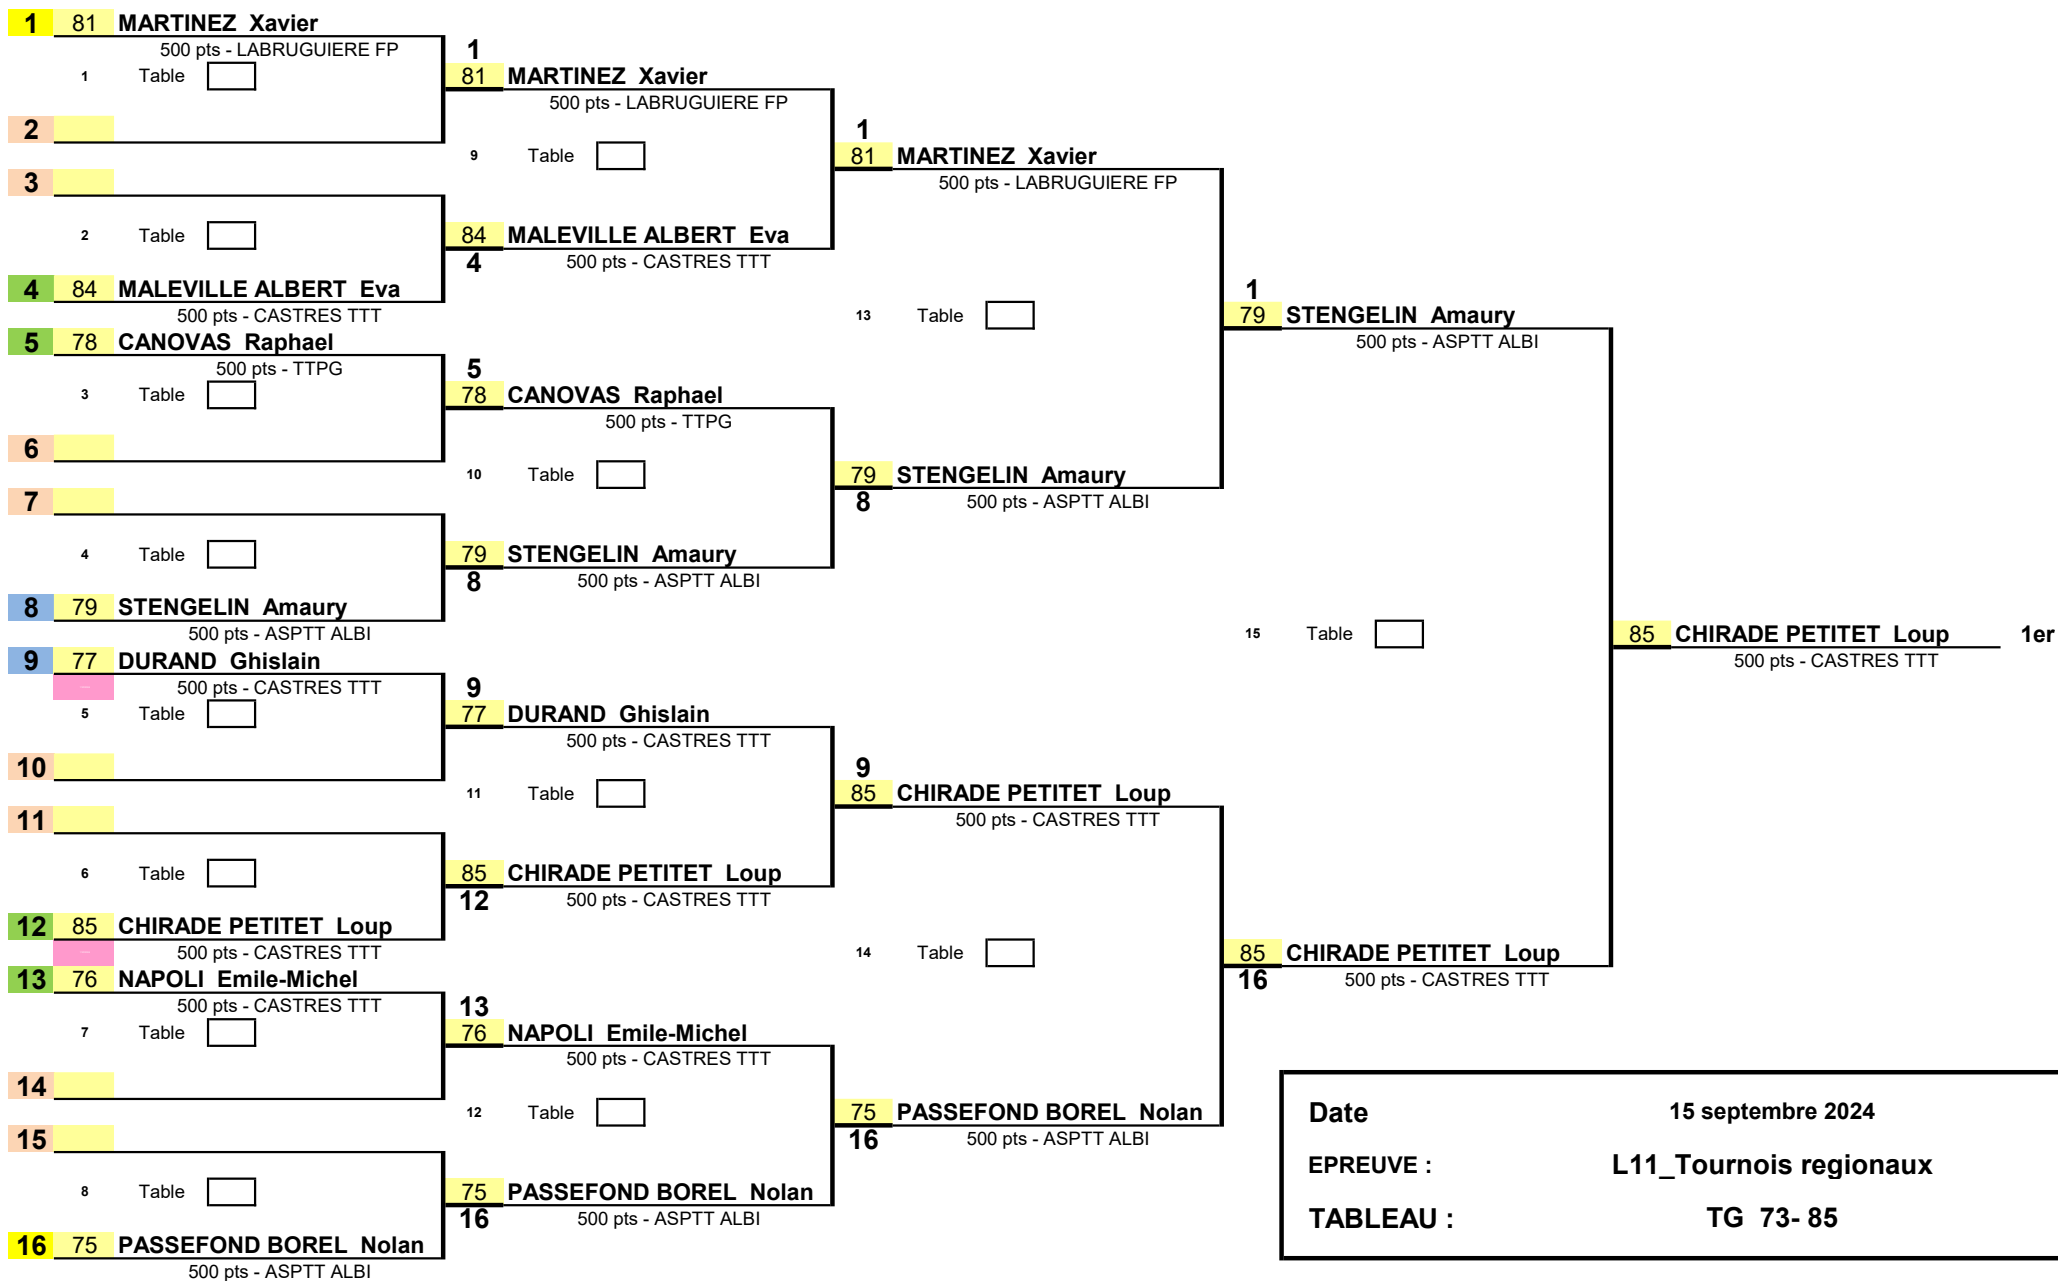

1/8 de Finale

1/4 de Finale

1/2 Finale

Finale

Date	15 septembre 2024
EPREUVE :	L11_Tournois regionaux
TABLEAU :	TG 73- 85