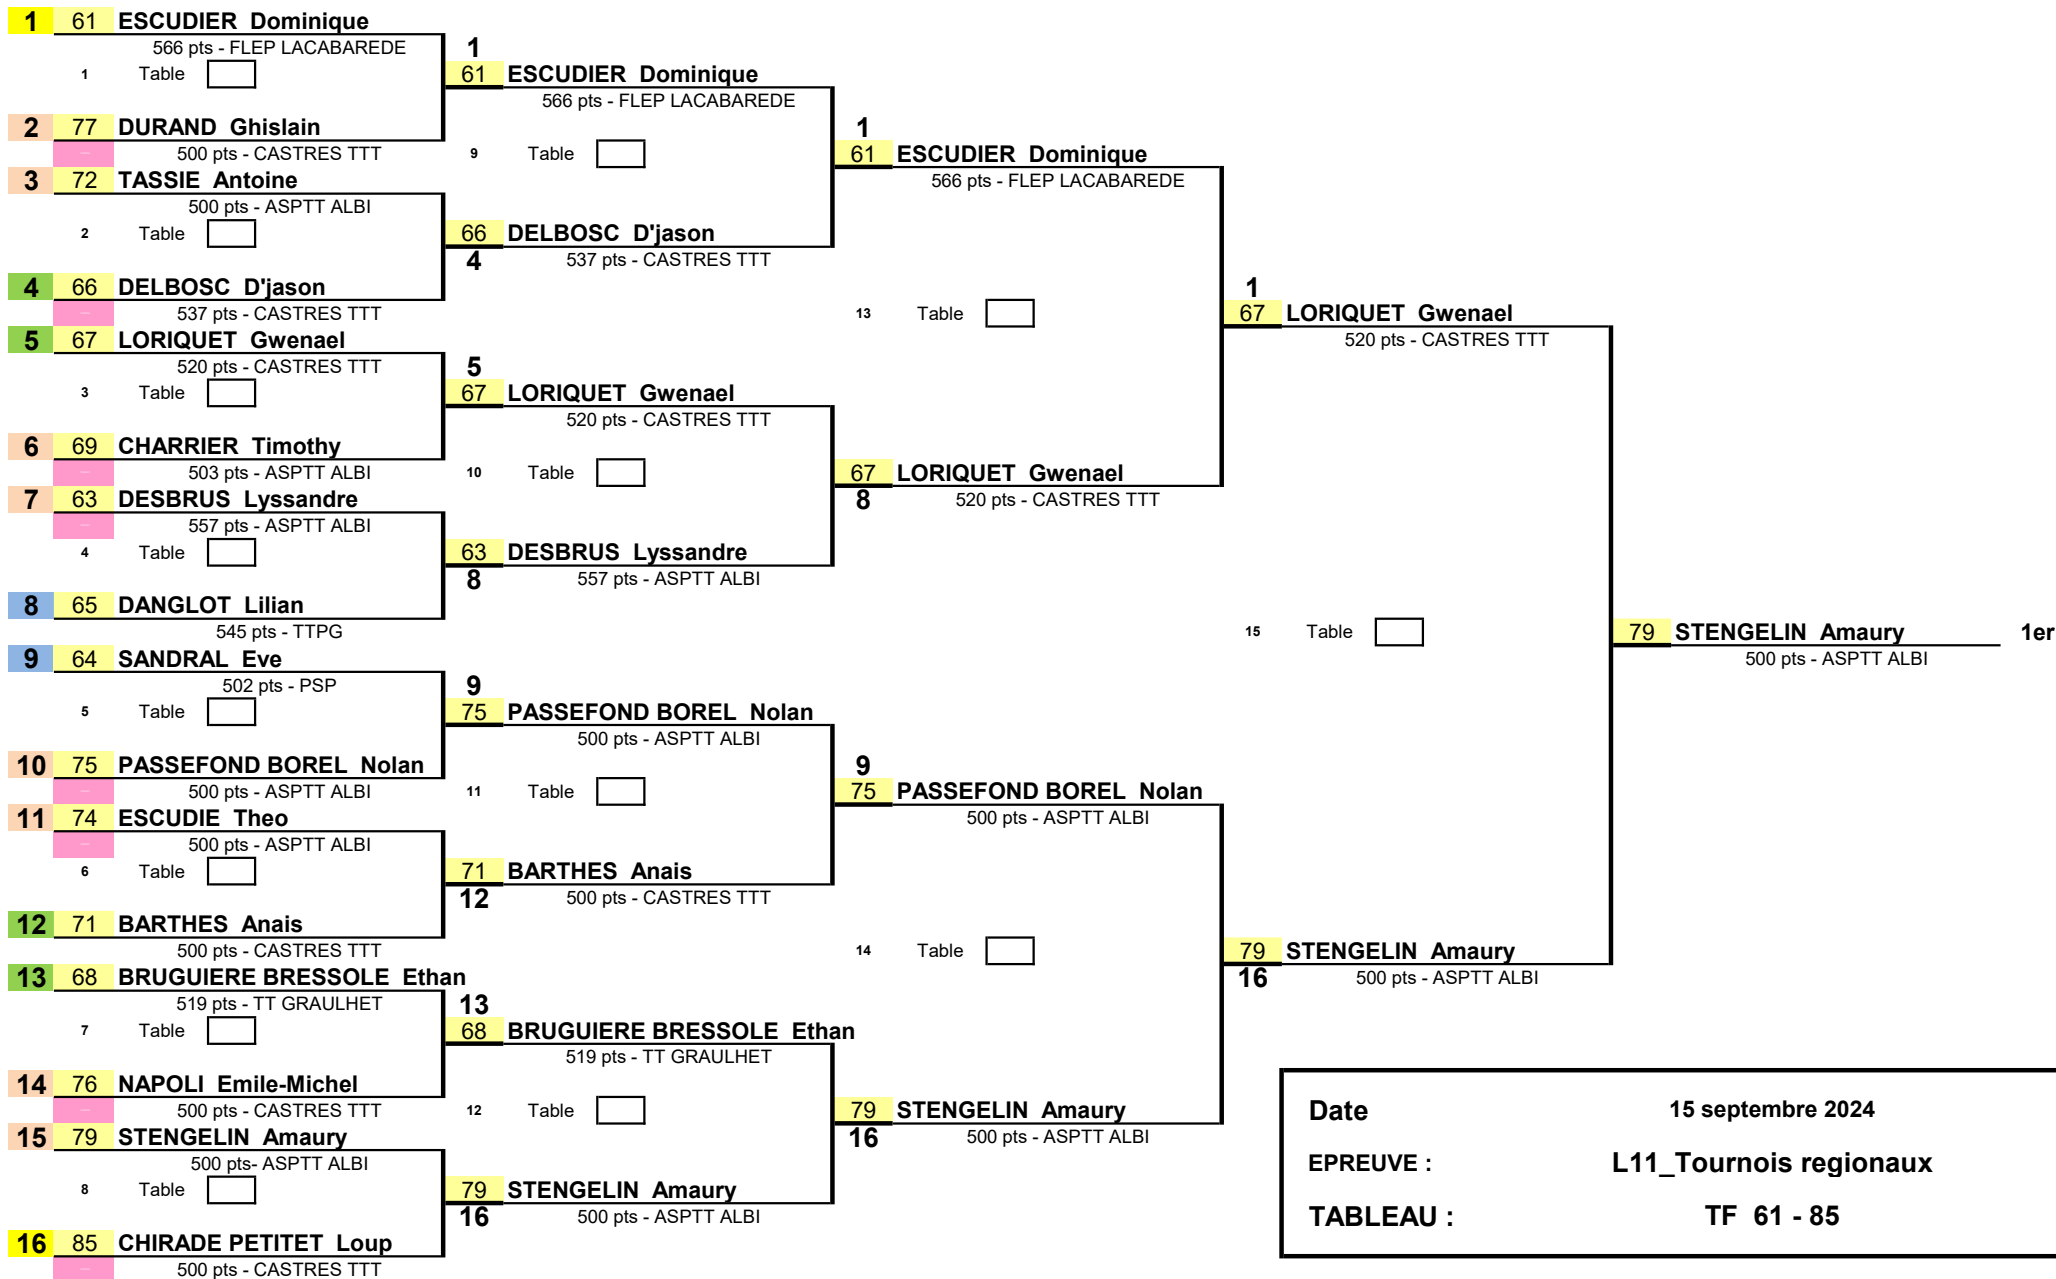

1/8 de Finale

1/4 de Finale

1/2 Finale

Finale

Date	15 septembre 2024
EPREUVE :	L11_Tournois regionaux
TABLEAU :	TF 61 - 85