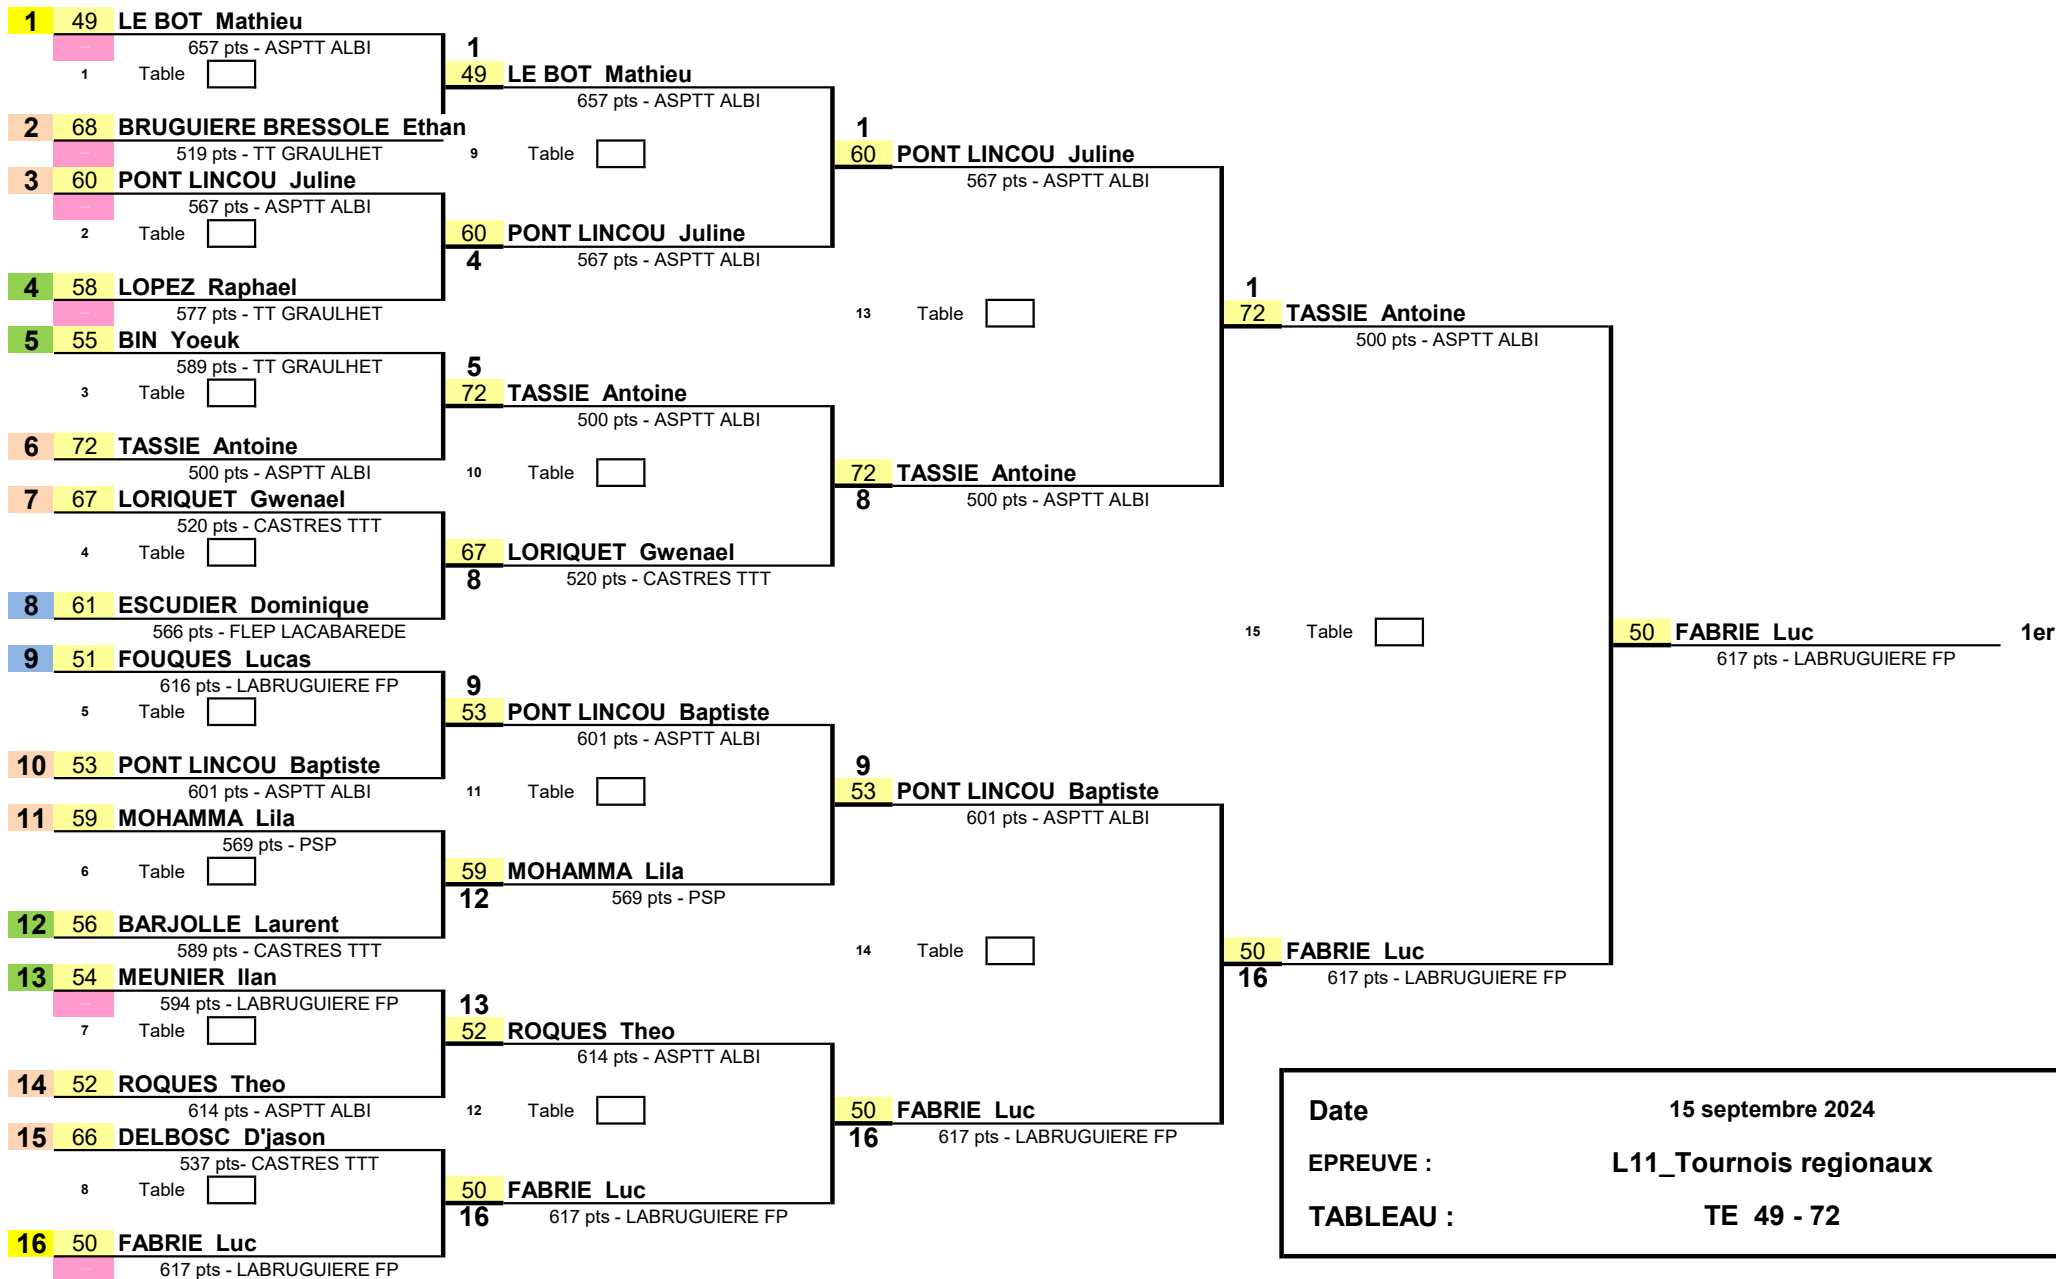

1/8 de Finale

1/4 de Finale

1/2 Finale

Finale

Date	15 septembre 2024
EPREUVE :	L11_Tournois regionaux
TABLEAU :	TE 49 - 72