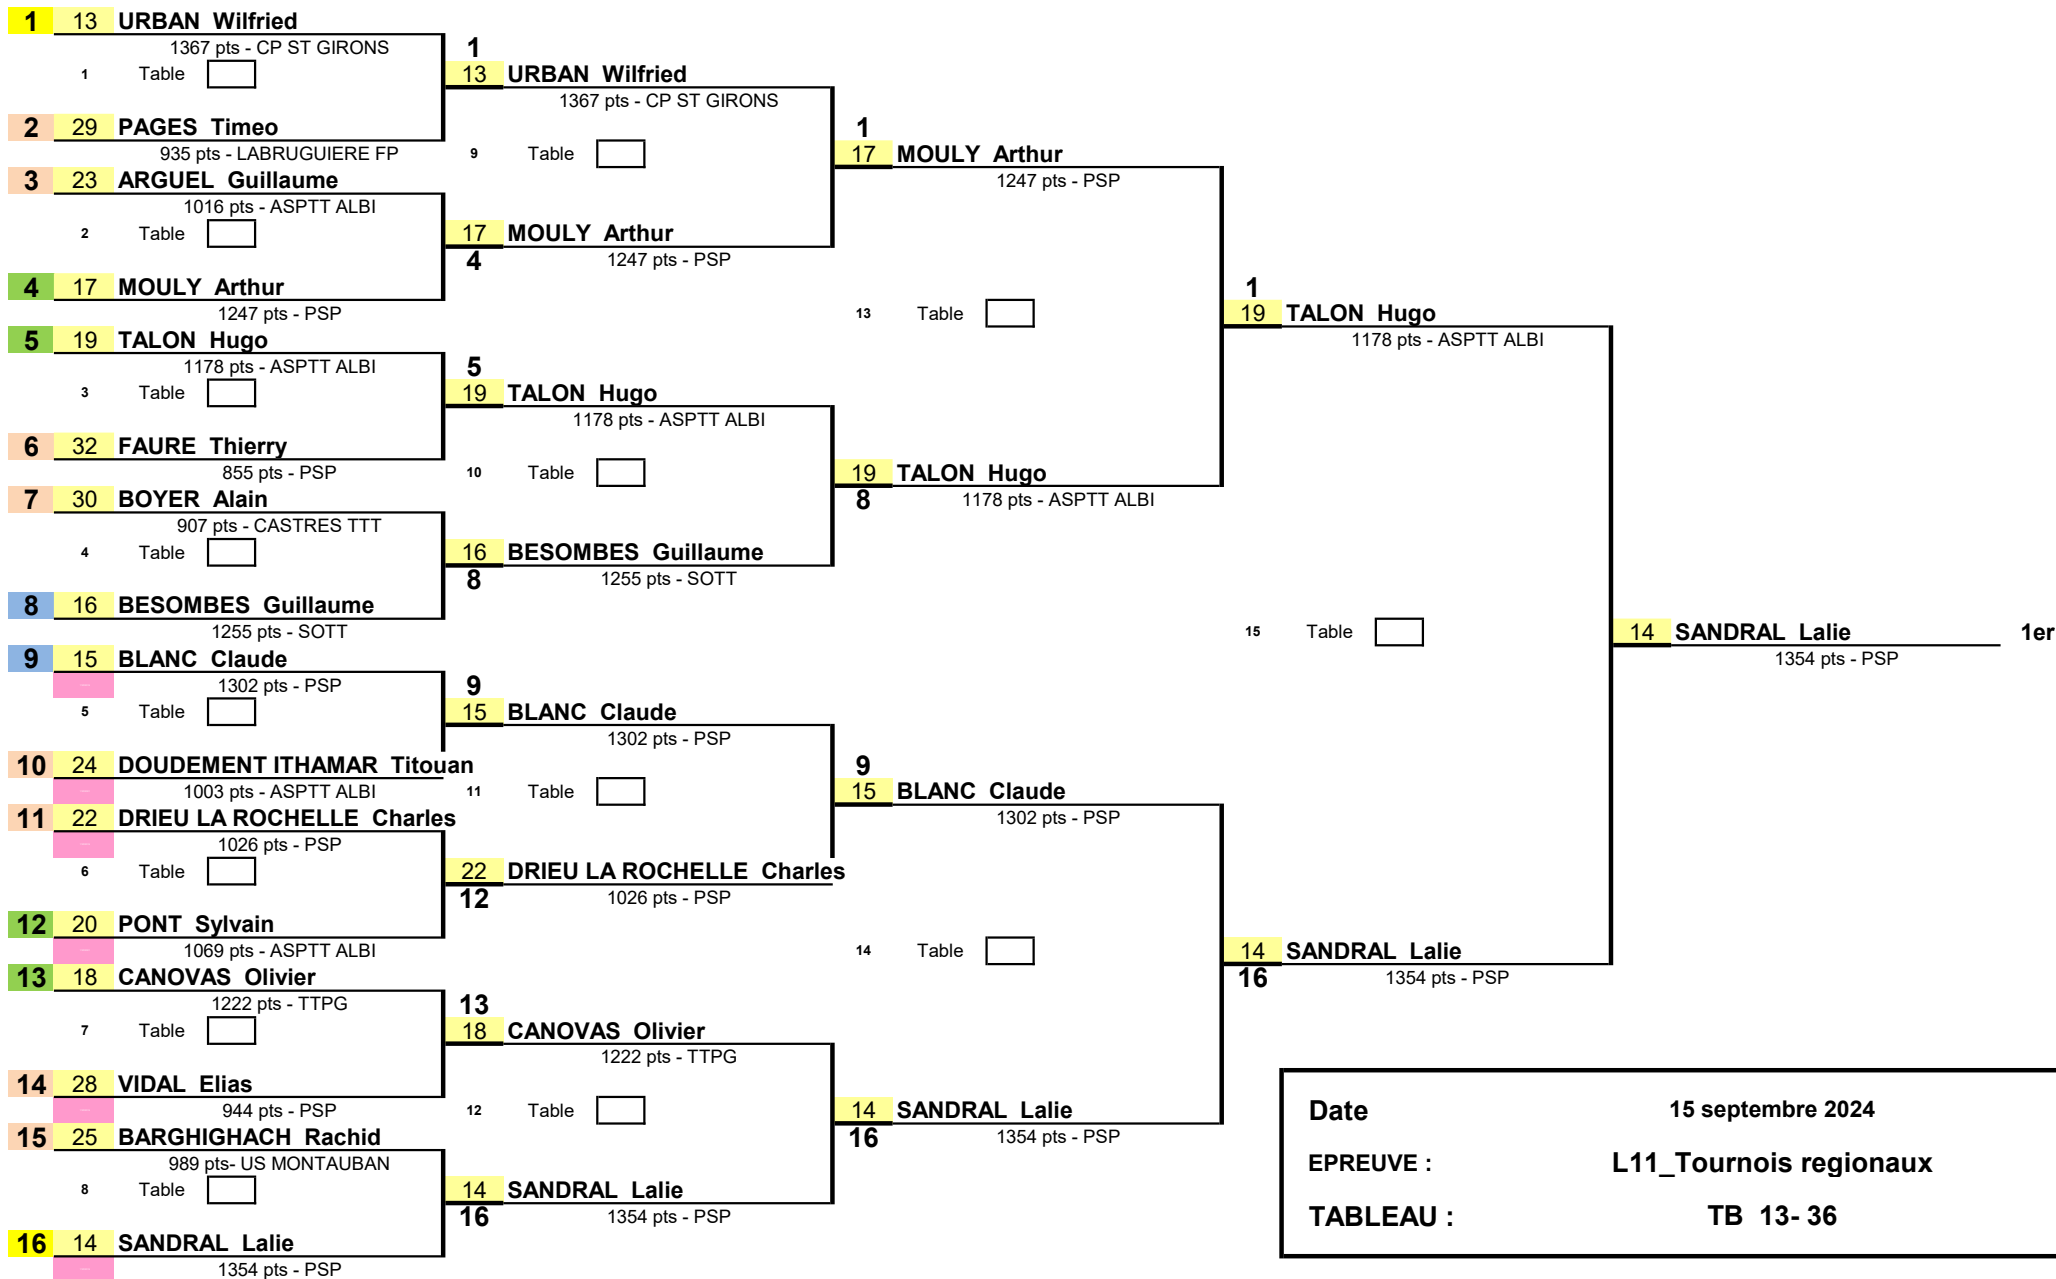

1/8 de Finale

1/4 de Finale

1/2 Finale

Finale

Date	15 septembre 2024
EPREUVE :	L11_Tournois regionaux
TABLEAU :	TB 13-36