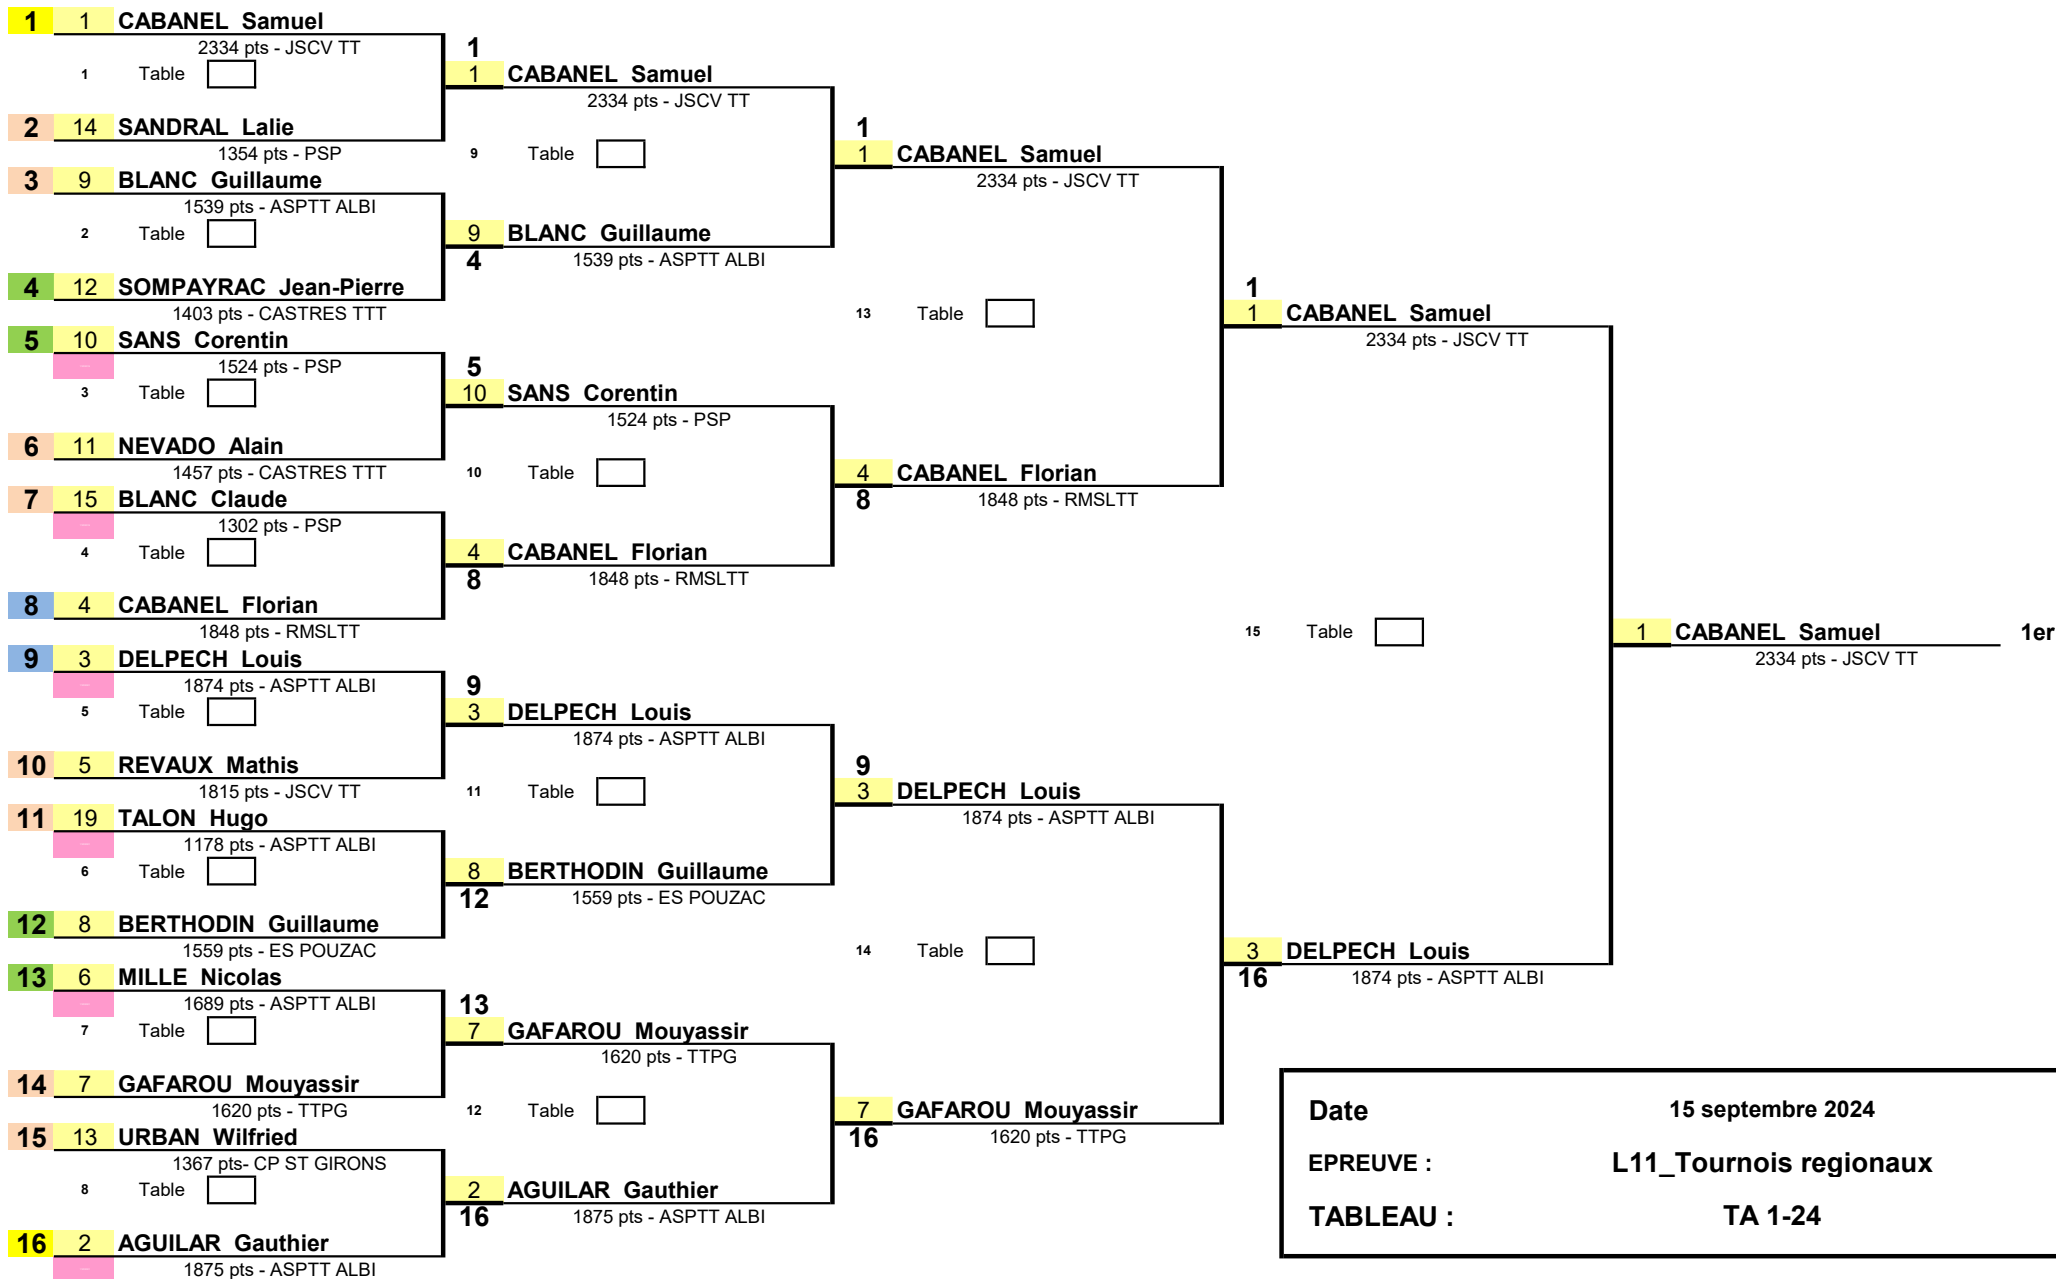

1/8 de Finale

1/4 de Finale

1/2 Finale

Finale

Date	15 septembre 2024
EPREUVE :	L11_Tournois regionaux
TABLEAU :	TA 1-24