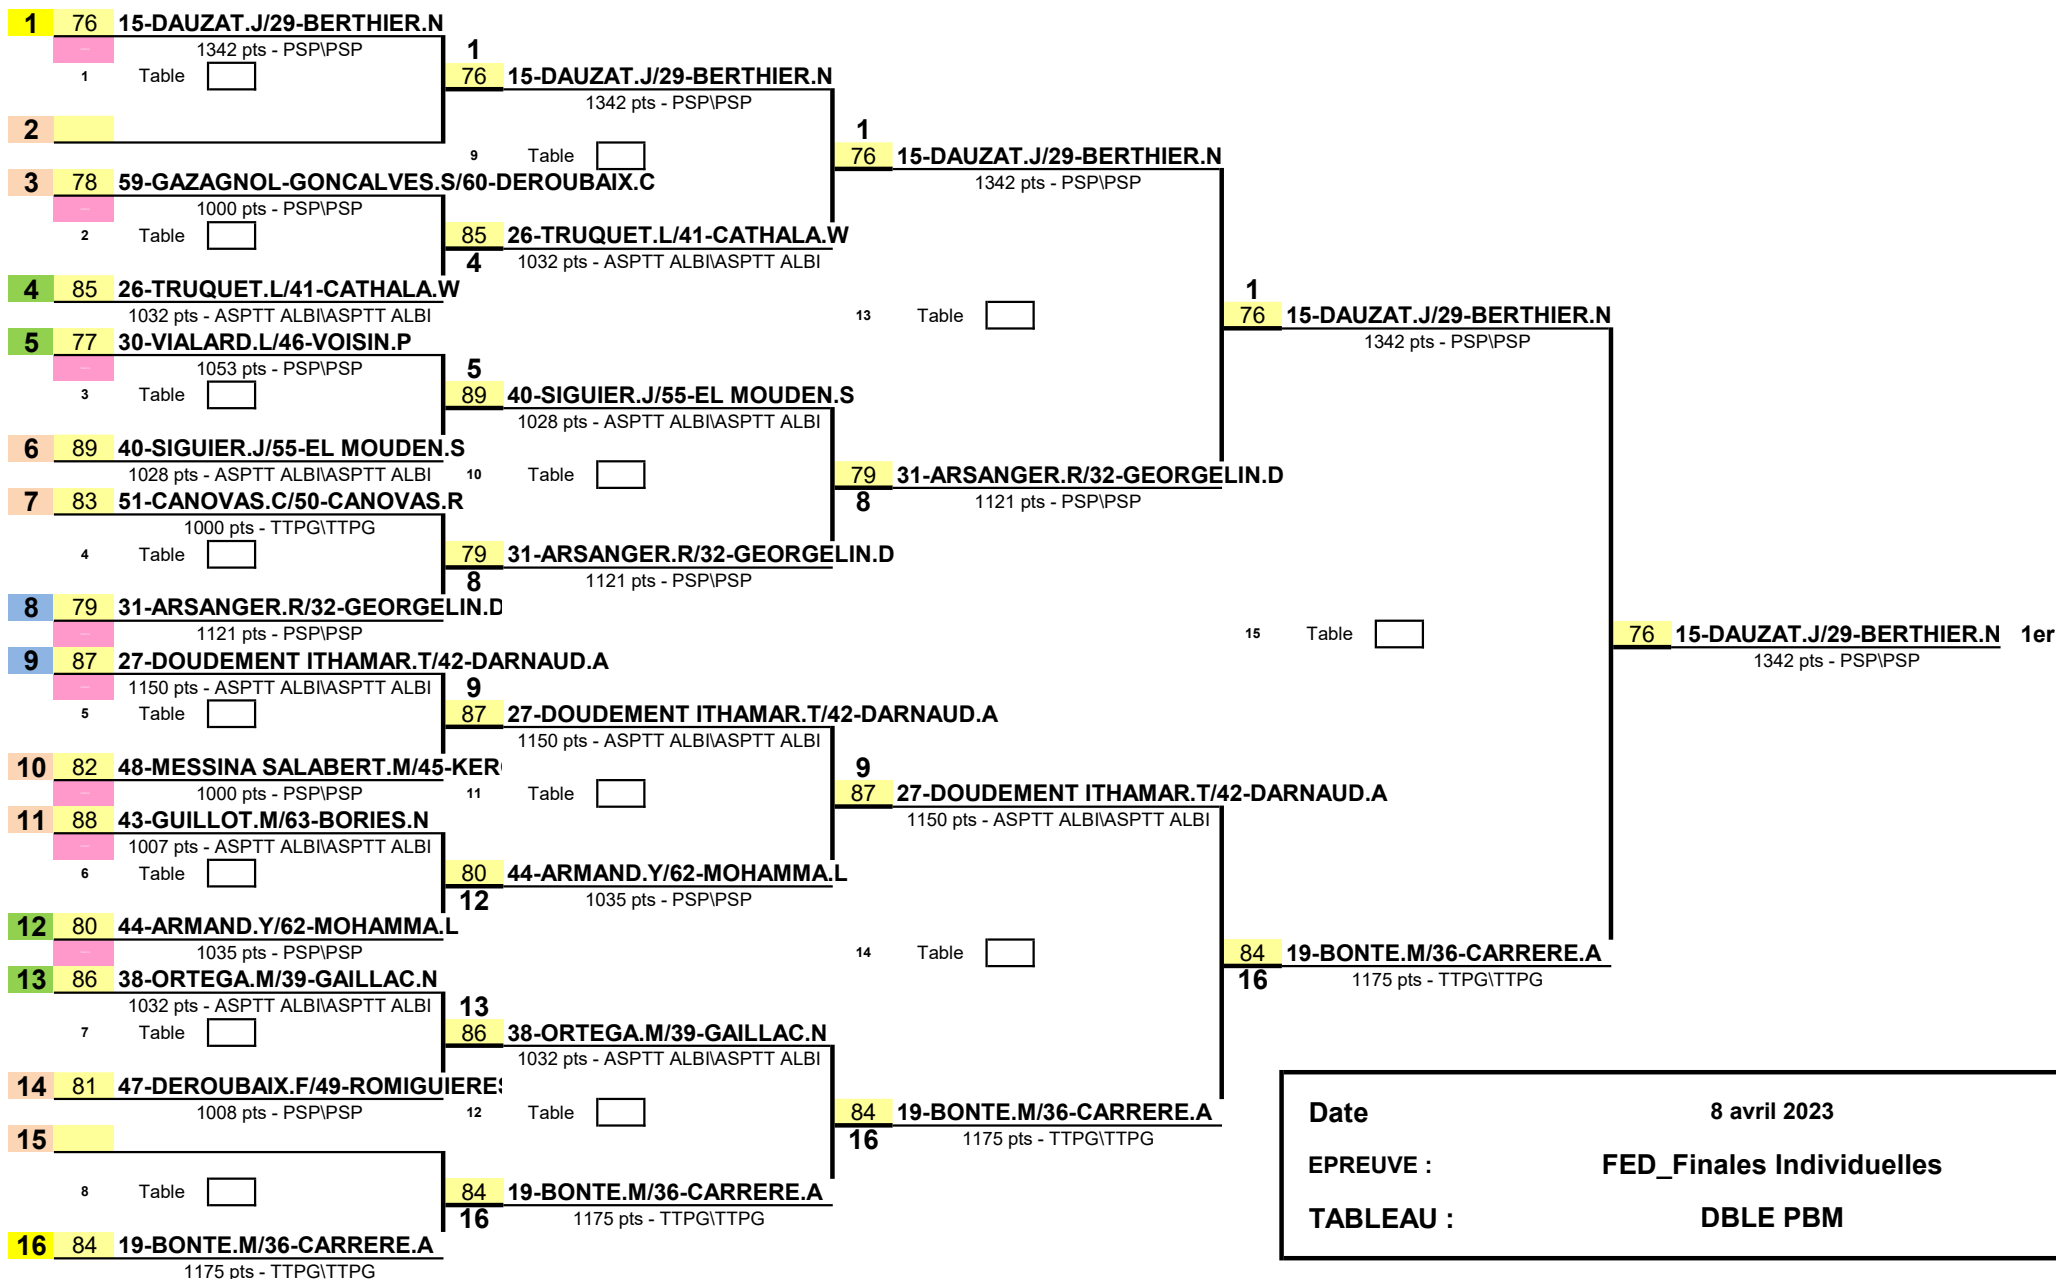

1/8 de Finale

1/4 de Finale

1/2 Finale

Finale

Date	8 avril 2023
EPREUVE :	FED_Finales Individuelles
TABLEAU :	DBLE PBM